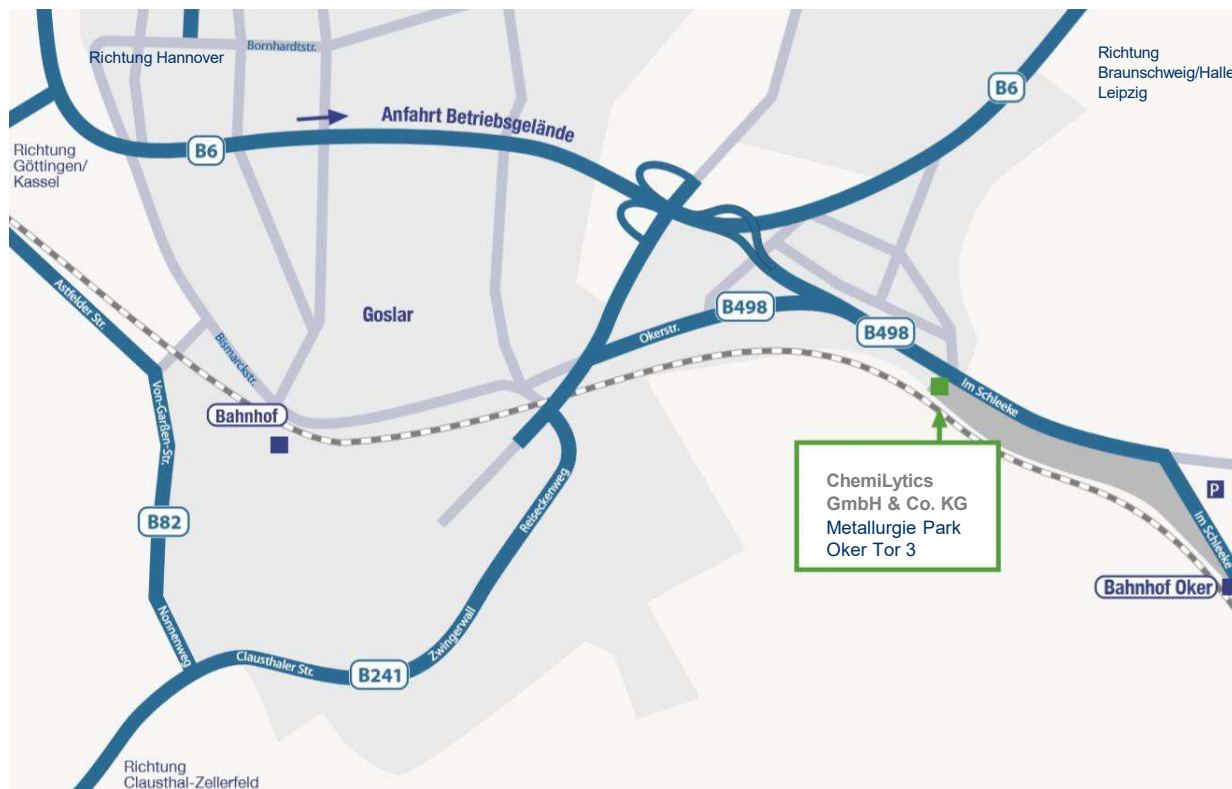

Übersicht Wegbeschreibung ChemiLytics GmbH & Co. KG